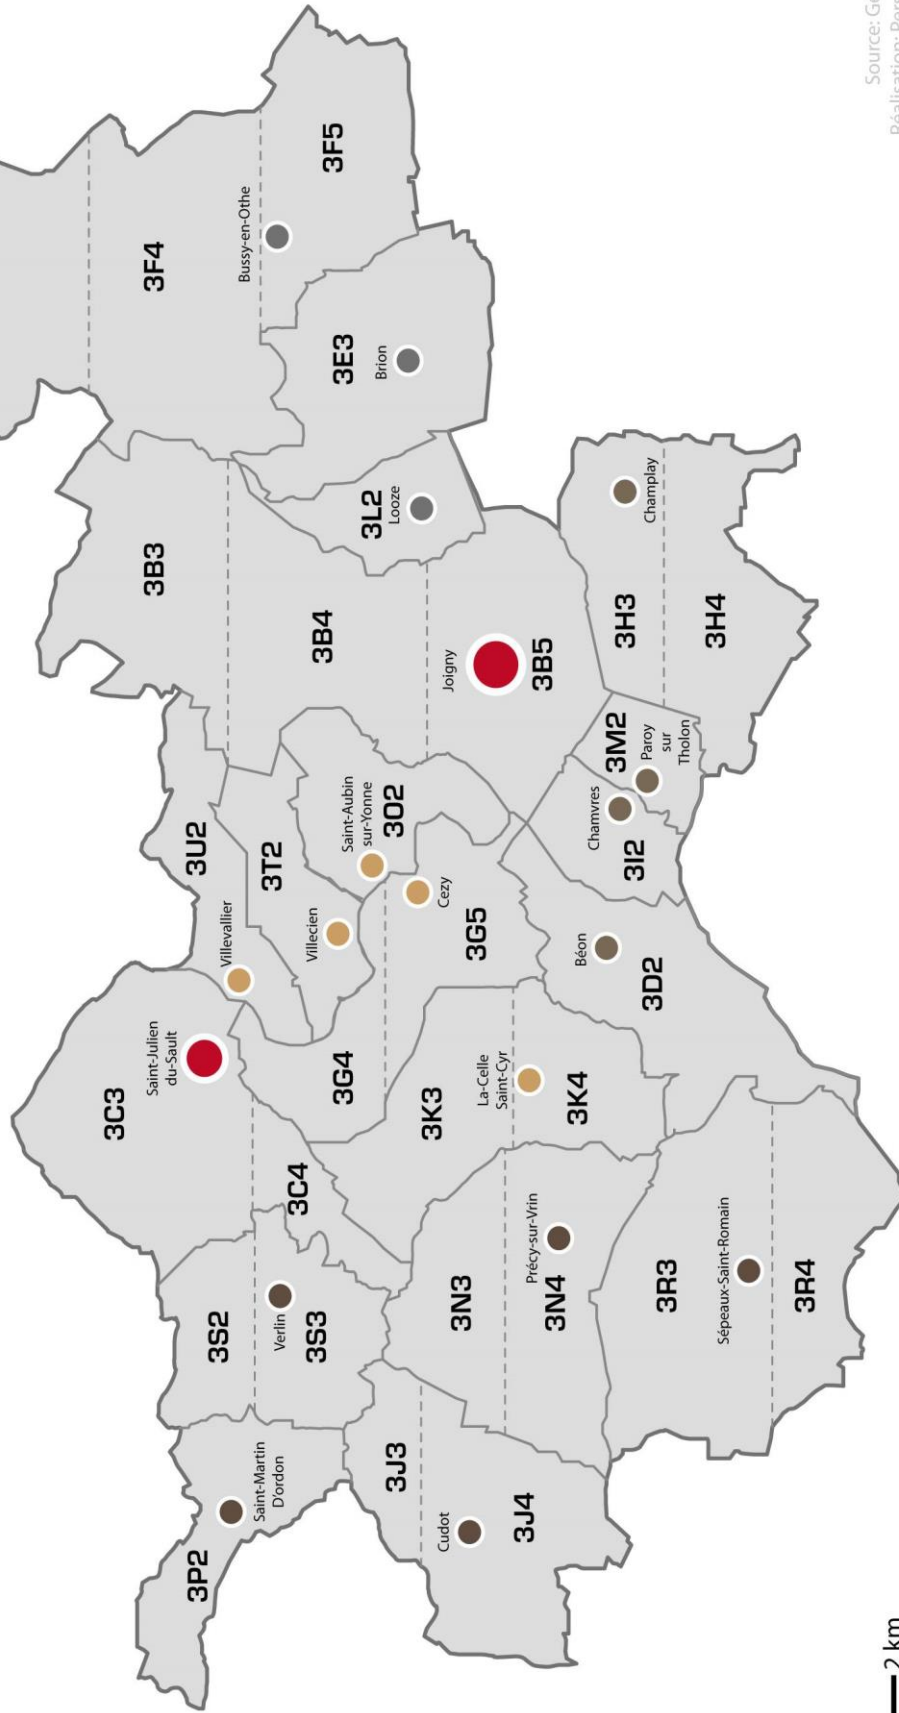

*Communauté de Communes du Jovinien
Localisation des plans de zonage*

Source: Géoportail
Réalisation: Perspectives